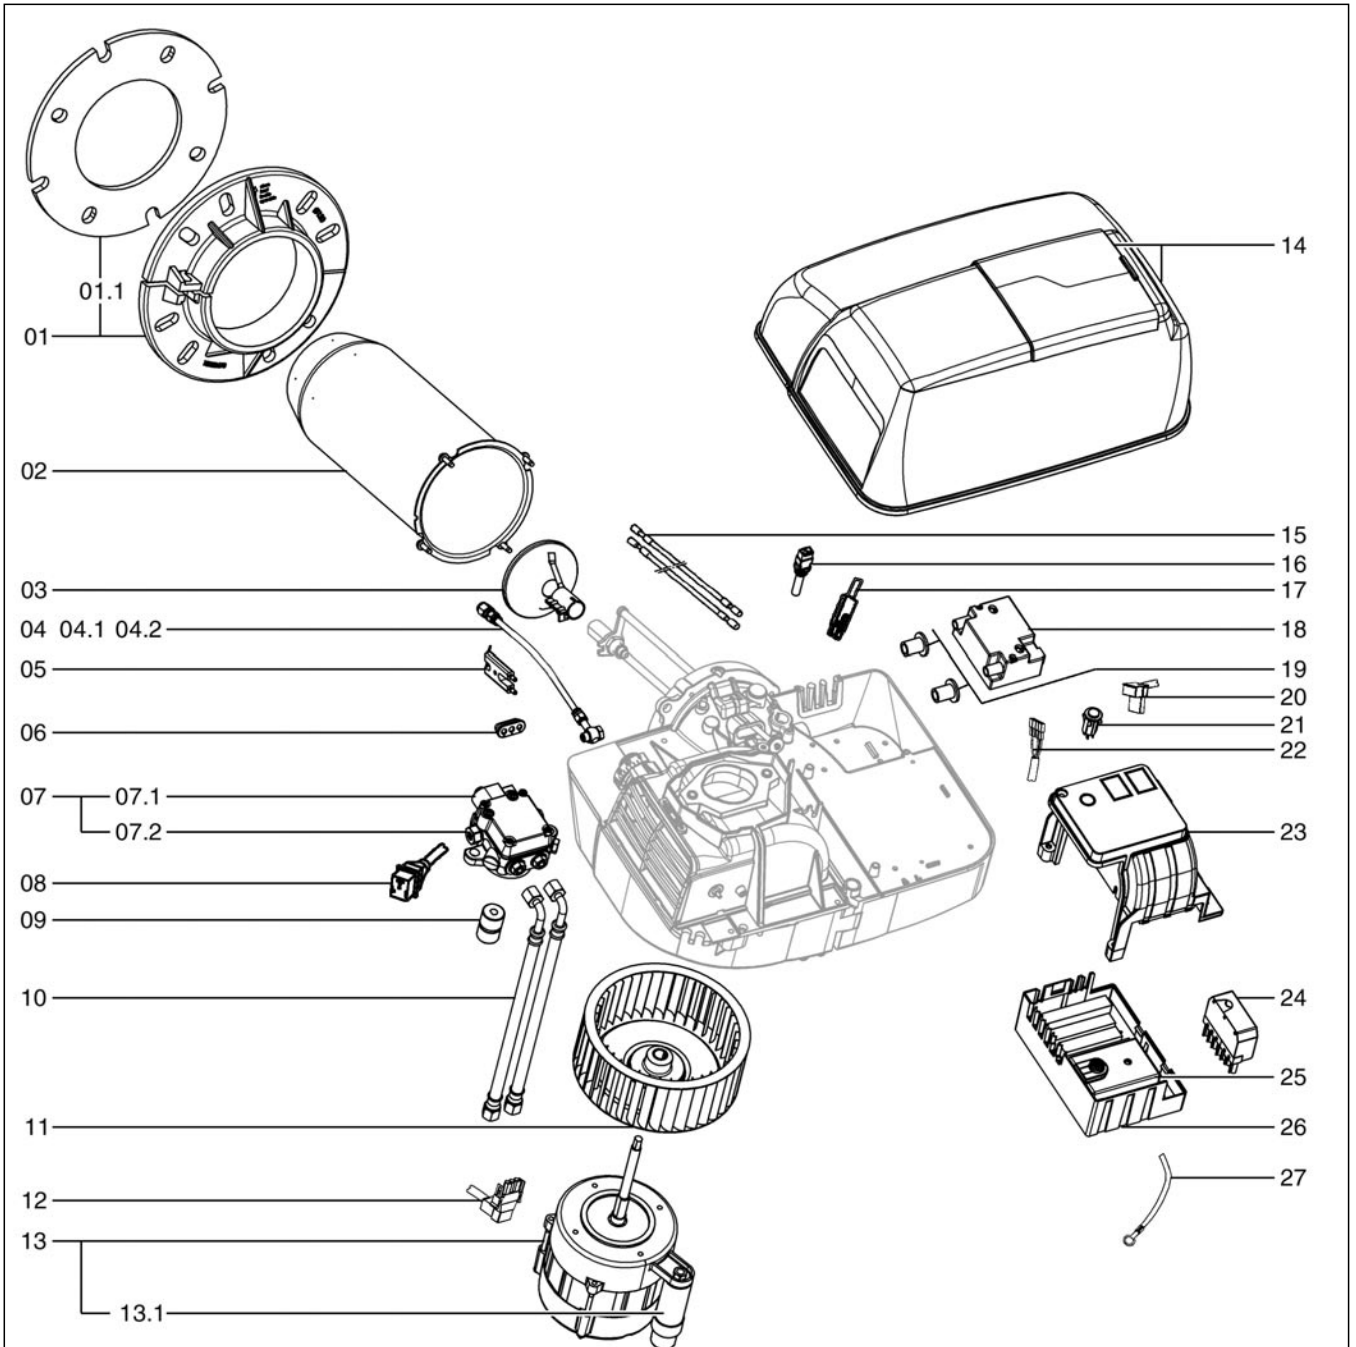

**Pièces de rechange
Piezas de recambio
pare parts list**

ΑΝΤΑΛΛΑΚΤΙΚΑ

**E4.225 L KS
E4.300 L KS**

Pos.	Désignation	Description	Bezeichnung	N°. Art.
01	Bride chaudière	Connecting flange	Befestigungsflansch	13 021 136
01.1	Joint/façade chaudière	Boiler front seal	Isolierflansch	13 021 137
02	Embout E4.225 L-Z E4.300 L-Z	Blast tube	Brennerrohr	13 021 138 13 021 139
03	Défecteur E4.225 L-Z E4.300 L-Z	Turbulator	Stauscheibe	13 009 987 13 020 680
04	Flexible ligne fuel	Oil hose / Nozzle assembly	Oelschlauch / Pumpe / DG	13 017 121
04.1	Joint	Seal	Dichtung	13 017 122
04.2	Raccord fuel	Internal screw	Hohlschraube	13 017 133
05	Bloc-électrodes	Electrode block	Elektrodenblock	13 007 907
06	Passe fil	Rubber funnel	Dichtgummis / Mischkopfdeckel	13 015 500
07	Pompe fuel	Fuel-oil pump	Ölpumpe	13 021 140
07.1	Bobine x 1	Magnetic coil x 1	Magnespule x 1	13 010 006
07.2	Kit filtre + joint pompe	Set pump filter	Pumpenfilterset	13 010 470
08	Câble vanne fuel	Fuel-oil valve cable 1 st stage	Kabel 1. Stufe	13 011 090
09	Accouplement élastique	Coupling	Kupplung	13 021 141
10	Flexibles Lg 1000	Flexible hoses	Ölschläuche	13 007 665
11	Turbine E4.225 L-Z E4.300 L-Z	Air fan	Ventilatorrad	13 021 142 13 021 143
12	Câble moteur équipé	Motor cable	Kabel / Gebläsemotor	13 021 144
13	Moteur de ventilation	Fan motor	Gebläsemotor	13 021 145
13.1	Condensateur 8µF	Condensator 8µF	Kondensator 8µF	13 012 987
14	Capot équipé	Cover cpl.	Schutzhaube	13 021 147
15	Câble d'allumage x 1	Ignition lead x 1	Zündkabel x 1	13 013 621
16	Cellule MZ 770S	Photocell	Fotozelle	13 009 774
17	Câble cellule	Photocell cable	Kabel / Fotozelle	13 015 251
18	Transformateur	Ignition transformer	Zündtrafo	13 009 663
19	Passe fil transfo x 1	Rubber funnel	Dichtgummis	13 021 146
20	Câble transfo équipé	Transformer cable	Kabel / Züntrafo	13 010 535
21	Bouton de réarmement	Release button	Entriegelung Taster	13 015 182
22	Prises + câble / bouton réarmement	Cable / release button	Kabel / Entriegelungsknopf	13 011 088
23	Pupitre	Control panel	Schalttafel	13 020 600
24	Prises Wieland 7P	Wieland plugs 7P	Wieland Stecker 7P	13 010 523
25	Coffret SH113	Control unit SH 213	Feuerungsautomat SH113	13 011 039
26	Cassette de raccordement	Elec. connection box	Anschlusskasten	13 021 273
27	Prise 1P. + câble / terre	Plug 1P+ cable / earthing	Kabel / Erdung	13 015 189